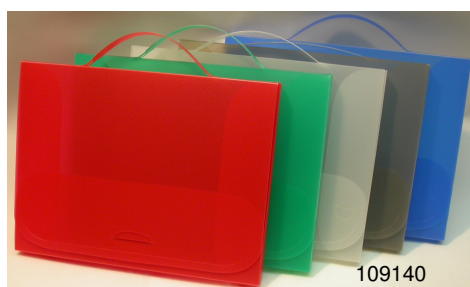

Box Din A4 - 30 mm

Transparent 8/10

Box Din A4	Pression +poignée	ART	109060	assortis	245 x 310 x 30 mm
			109062	bleu	
			109063	rouge	
			109064	vert	
			109065	jaune	
			109066	blanc	
			109067	Lines	

Box Din A4 - 40 mm

Transparent 8/10

Box Din A4	Série	Lines	Série	Elastique	Série	Acc+Poig.	Série	Acc +poig
	105400	assortis	106400	assortis	109140	assortis	117410	assortis
	105401	noir	106401	Tr gris	109141	Tr gris	117411	Op noir
	105402	bleu	106402	Tr bleu	109142	Tr bleu	117412	Op bleu
	105403	rouge	106403	Tr rouge	109143	Tr rouge	117413	Op rouge
	105404	vert	106404	Tr vert	109144	Tr vert	117414	Op vert
	105405	jaune	106409	Tr blanc	109149	Tr blanc	117419	Op blanc

Format 245 x 325 x 40 mm

Avec ce model nous pouvons réaliser 5 variantes supplémentaires

La variante boîte pour archives peut être livrée plano.

Expl. de variante

117400