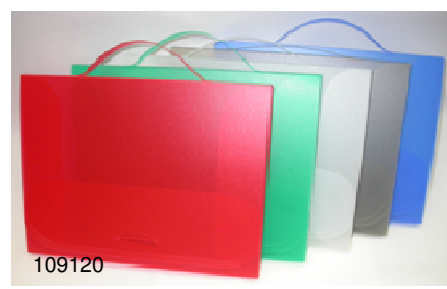

Box Din A4 - 25 mm

Transparent 5/10 Opaque

Box Din A4	Elastique 245 x 325 x 25 mm	Art 103250 Tr assortis	Art 104250 Op assortis
		103251 Tr gris	104251 Op noir
		103252 Tr bleu	104252 Op bleu
		103253 Tr rouge	104253 Op rouge
		103254 Tr vert	104254 Op vert
		103256 Tr orange	104259 Op blanc
		103259 Tr blanc	
Panorama		103349 Tr blanc	D'autres coloris sont possibles
			Quantité à déterminer.

Box Din A4 - 25 mm

Transparent 8/10

Box Din A4	Série	Lines	Série	Accroch.	Série	Acc+Poig.	Série	Acc +poig
	105250	assortis	108250	assortis	109120	assortis	117210	assortis
	105251	noir	108252	bleu	109121	Tr gris	117211	Op noir
	105252	bleu	108253	rouge	109122	Tr bleu	117212	Op bleu
	105253	rouge	108254	vert	109123	Tr rouge	117213	Op rouge
	105254	vert	108255	jaune	109124	Tr vert	117214	Op vert
	105255	jaune	108256	orange	109129	Tr blanc	117219	Op blanc
			108259	blanc				