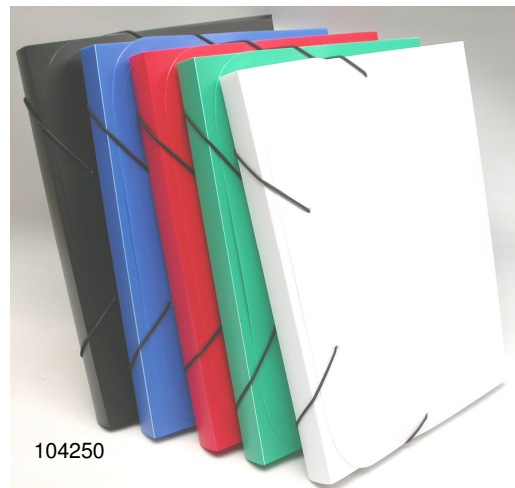

Box Din A4 - 25 mm

Transparent 5/10 Opaque

Box Din A4	Elastique 245 x 325 x 25 mm	Art 103250 Tr assortis	Art 104250 Op assortis
		103251 Tr gris	104251 Op noir
		103252 Tr bleu	104252 Op bleu
		103253 Tr rouge	104253 Op rouge
		103254 Tr vert	104254 Op vert
		103256 Tr orange	104259 Op blanc
		103259 Tr blanc	
Panorama		103349 Tr blanc	D'autres coloris sont possibles
			Quantité à déterminer.

Box Din A4 - 25 mm

Transparent 8/10

Box Din A4	Série	Lines	Série	Accroch.	Série	Acc+Poig.	Série	Acc +poig
	105250	assortis	108250	assortis	109120	assortis	117210	assortis
	105251	noir	108252	bleu	109121	Tr gris	117211	Op noir
	105252	bleu	108253	rouge	109122	Tr bleu	117212	Op bleu
	105253	rouge	108254	vert	109123	Tr rouge	117213	Op rouge
	105254	vert	108255	jaune	109124	Tr vert	117214	Op vert
	105255	jaune	108256	orange	109129	Tr blanc	117219	Op blanc
			108259	blanc				