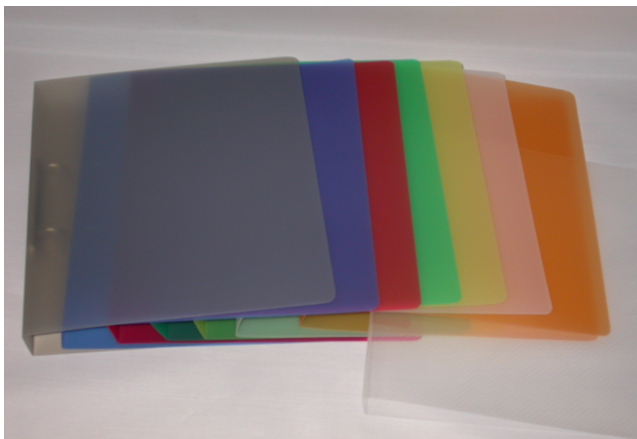

Classeurs - Din A4

Polypropylène 8 / 10 ème

TRANSPARENT

Format : 315 x 260 mm dos de 35 mm

Série	344190	2A25	transparent	ass
	344200	3A25	«	«
	344210	4A25	«	«
	344310	2D25	transparent	ass
	344320	3D25	«	«
	344330	4D25	«	«

Boîte de : 24 classeurs

Existe en coloris : 1 gris - 2 bleu - 3 rouge - 4 vert - 5 jaune - 6 blanc - 7 orange

Réf. des coloris , exemple : 344190 = assortis

344191 pour le classeur Din A4 - dos de 35 mm - 2A25 gris

Format 320 x 280 mm dos de 45 mm

345676 levier 40mm blanc

Consultez nous aussi pour d'autres formats.