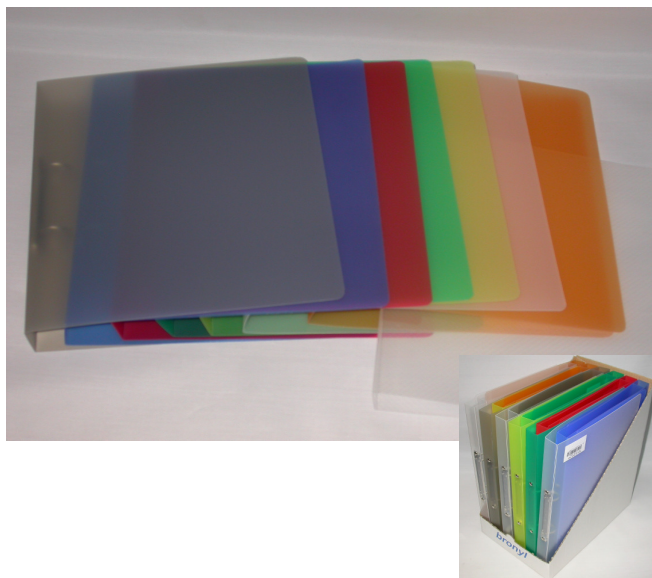

**Classeurs Din A4 - Polypropylène 8 / 10 ème**

**TRANSPARENT**

Format : 315 x 260 mm dos de 25 mm

Série 344160 2A20 transparent ass  
344180 4A20 « «

Boîte présentoir de 24 classeurs

Existe en coloris : 1 gris - 2 bleu - 3 rouge - 4 vert - 5 jaune - 6 blanc - 7 orange

Réf. des coloris , exemple : 344160 = assortis

344161 pour le classeur Din A4 2A20 gris

Nous pouvons réaliser des classeurs d'autres formats à votre demande.

**Classeurs - Din A4 - Polypropylène 8 / 10 ème**

**PERSONALISABLE**

**TRANSPARENT - BLANC**

Pochette Din A4 sur face avant

Format 315 x 260 mm dos de 25 mm

Série 345506 2A16 blanc  
345516 4A16 «  
345586 2D15 «  
345596 4D15 «  
345526 2A20 «  
345536 3A20 «  
345546 4A20 «

A partir de 1.000 classeurs d'autres coloris sont possibles.