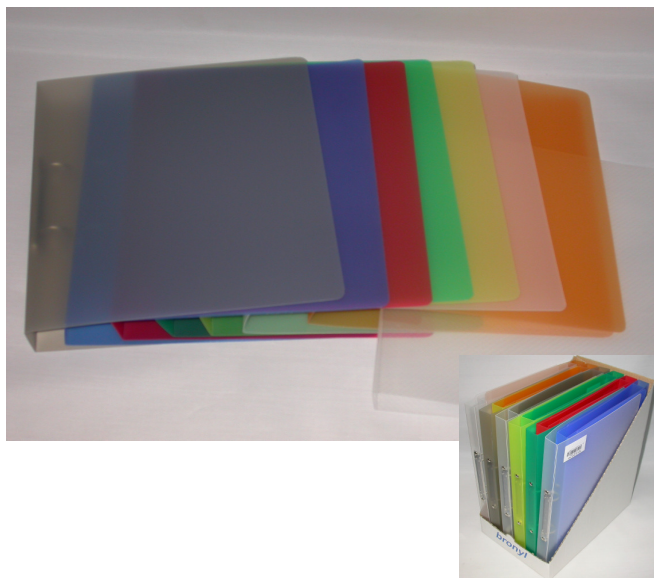

**Classeurs Din A4 - Polypropylène 8 / 10 ème**

**TRANSPARENT**

Format : 315 x 260 mm dos de 25 mm

Série 344160 2A20 transparent ass  
344180 4A20 « «

Boîte présentoir de 24 classeurs

Existe en coloris : 1 gris - 2 bleu - 3 rouge - 4 vert - 5 jaune - 6 blanc - 7 orange

Réf. des coloris , exemple : 344160 = assortis

344161 pour le classeur Din A4 2A20 gris

Nous pouvons réaliser des classeurs d'autres formats à votre demande.

**Classeurs - Din A4 - Polypropylène 8 / 10 ème**

**PERSONALISABLE**

**TRANSPARENT - BLANC**

Pochette Din A4 sur face avant

Format 315 x 260 mm dos de 25 mm

Série 345506 2A16 blanc  
345516 4A16 «  
345586 2D15 «  
345596 4D15 «  
345526 2A20 «  
345536 3A20 «  
345546 4A20 «

A partir de 1.000 classeurs d'autres coloris sont possibles.