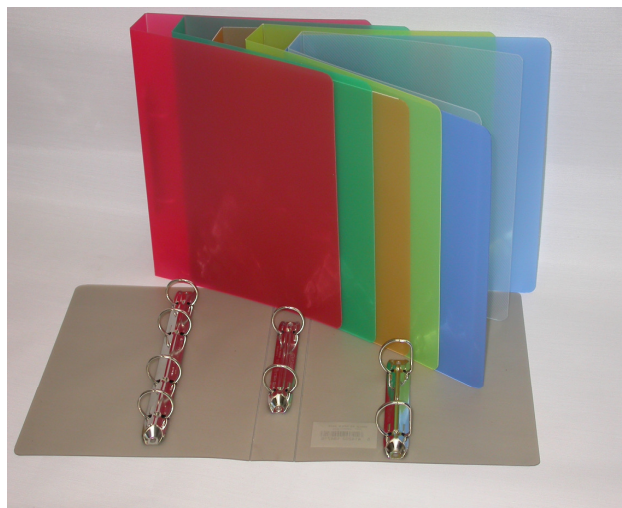

Classeurs Din A5 - format écolier - Polypropylène 8 / 10 ème

TRANSPARENT

Format : 230 x 200 mm dos de 35 mm

Série 344470 2A25 transparent ass
344500 2D25 « «

344490 4A25 transparent ass
344520 4D25 « «

Série 344470 2A25 cristal « LINES »
344500 2D25 « «

344490 4A25 cristal « LINES »
344520 4D25 « «

Pas de coloris pour les série « LINES »

Existe en coloris : 1 gris - 2 bleu - 3 rouge - 4 vert - 5 jaune - 6 blanc - 7 orange

Réf. des coloris , exemple : 344470 = assortis

344471 pour le classeur Din A5 - 2A25 gris

Nous pouvons réaliser d'autres classeurs Din A5 à votre demande