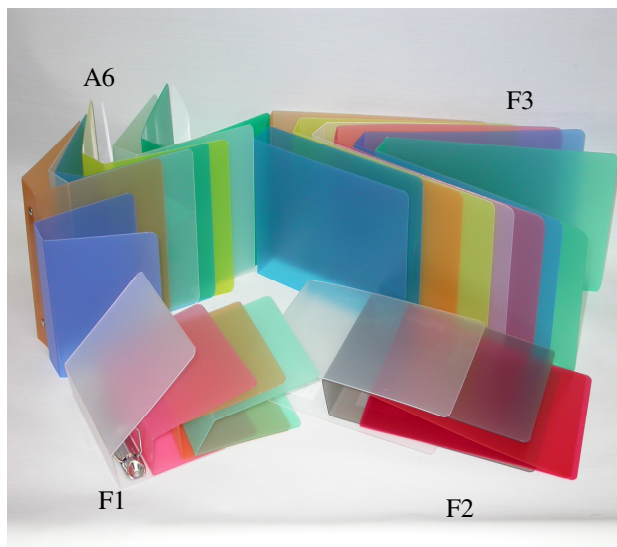

Classeurs - format pour fiches Polypropylène 8 / 10 ème

Format 130 x 110 mm dos de 35 mm

Pour fiches F1- 75 x 125 mm
 Série 344000 2A25 transparent ass
 344400 2D25 « «

Format 140 x 205 mm dos de 35 mm

Pour fiches F2- 100 x 150 mm
 extraits bancaires Din A6 IT
 Série 344020 2A25 transparent ass
 344410 2D25 « «

Format 150 x 260 mm dos de 35 mm

Pour fiches F3- 125 x 200 mm
 extraits bancaires grand model
 Série 344040 2A25 transparent ass
 344420 2D25 « «

Format 165 x 140 mm dos de 35 mm

Pour fiches Din A6- FR150 x 100 mm
 extraits bancaires Din A6
 Série 344450 2A25 transparent ass
 344460 2D25 « «

Existe en coloris : 1 gris - 2 bleu - 3 rouge - 4 vert - 5 jaune - 6 blanc - 7 orange

Réf. des coloris , exemple : 344000 = assortis

344001 pour le classeur F1—75 x 125 mm 2A25 gris

Nous pouvons réaliser des classeurs pour d'autres fiches à votre demande.

344490 4A25 cristal « LINES »
 344520 4D25 « «

Pas de coloris pour les série « LINES »

Existe en coloris : 1 gris - 2 bleu - 3 rouge - 4 vert - 5 jaune - 6 blanc - 7 orange

Réf. des coloris , exemple : 344470 = assortis