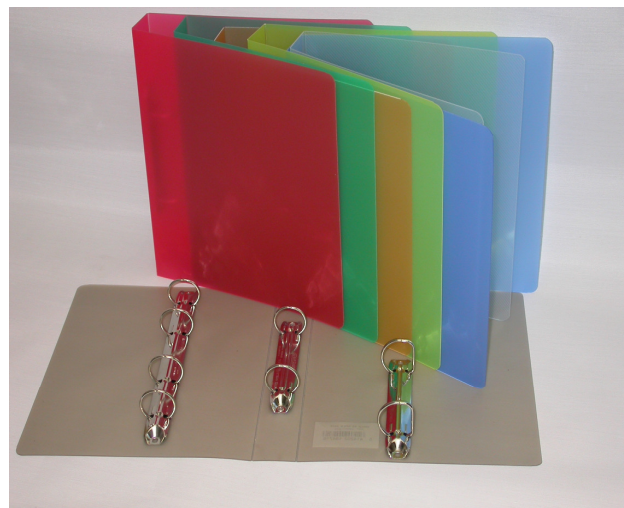

Classeurs Din A5 - format écolier - Polypropylène 8 / 10 ème

TRANSPARENT

Format : 230 x 200 mm dos de 35 mm

Série 344470 2A25 transparent ass
344500 2D25 « «

344490 4A25 transparent ass
344520 4D25 « «

Série 344470 2A25 cristal « LINES »
344500 2D25 « «

344490 4A25 cristal « LINES »
344520 4D25 « «

Pas de coloris pour les série « LINES »

Existe en coloris : 1 gris - 2 bleu - 3 rouge - 4 vert - 5 jaune - 6 blanc - 7 orange

Réf. des coloris , exemple : 344470 = assortis

344471 pour le classeur Din A5 - 2A25 gris

Nous pouvons réaliser d'autres classeurs Din A5 à votre demande