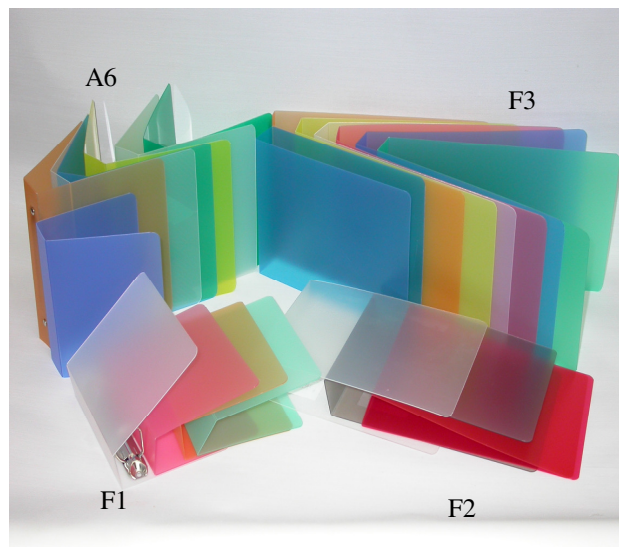

Classeurs - format pour fiches Polypropylène 8 / 10 ème

Format 130 x 110 mm dos de 35 mm

Pour fiches F1- 75 x 125 mm
 Série 344000 2A25 transparent ass
 344400 2D25 « «

Format 140 x 205 mm dos de 35 mm

Pour fiches F2- 100 x 150 mm
 extraits bancaires Din A6 IT
 Série 344020 2A25 transparent ass
 344410 2D25 « «

Format 150 x 260 mm dos de 35 mm

Pour fiches F3- 125 x 200 mm
 extraits bancaires grand model
 Série 344040 2A25 transparent ass
 344420 2D25 « «

Format 165 x 140 mm dos de 35 mm

Pour fiches Din A6- FR150 x 100 mm
 extraits bancaires Din A6
 Série 344450 2A25 transparent ass
 344460 2D25 « «

Existe en coloris : 1 gris - 2 bleu - 3 rouge - 4 vert - 5 jaune - 6 blanc - 7 orange

Réf. des coloris , exemple : 344000 = assortis

344001 pour le classeur F1—75 x 125 mm 2A25 gris

Nous pouvons réaliser des classeurs pour d'autres fiches à votre demande.

344490 4A25 cristal « LINES »
 344520 4D25 « «

Pas de coloris pour les série « LINES »

Existe en coloris : 1 gris - 2 bleu - 3 rouge - 4 vert - 5 jaune - 6 blanc - 7 orange

Réf. des coloris , exemple : 344470 = assortis